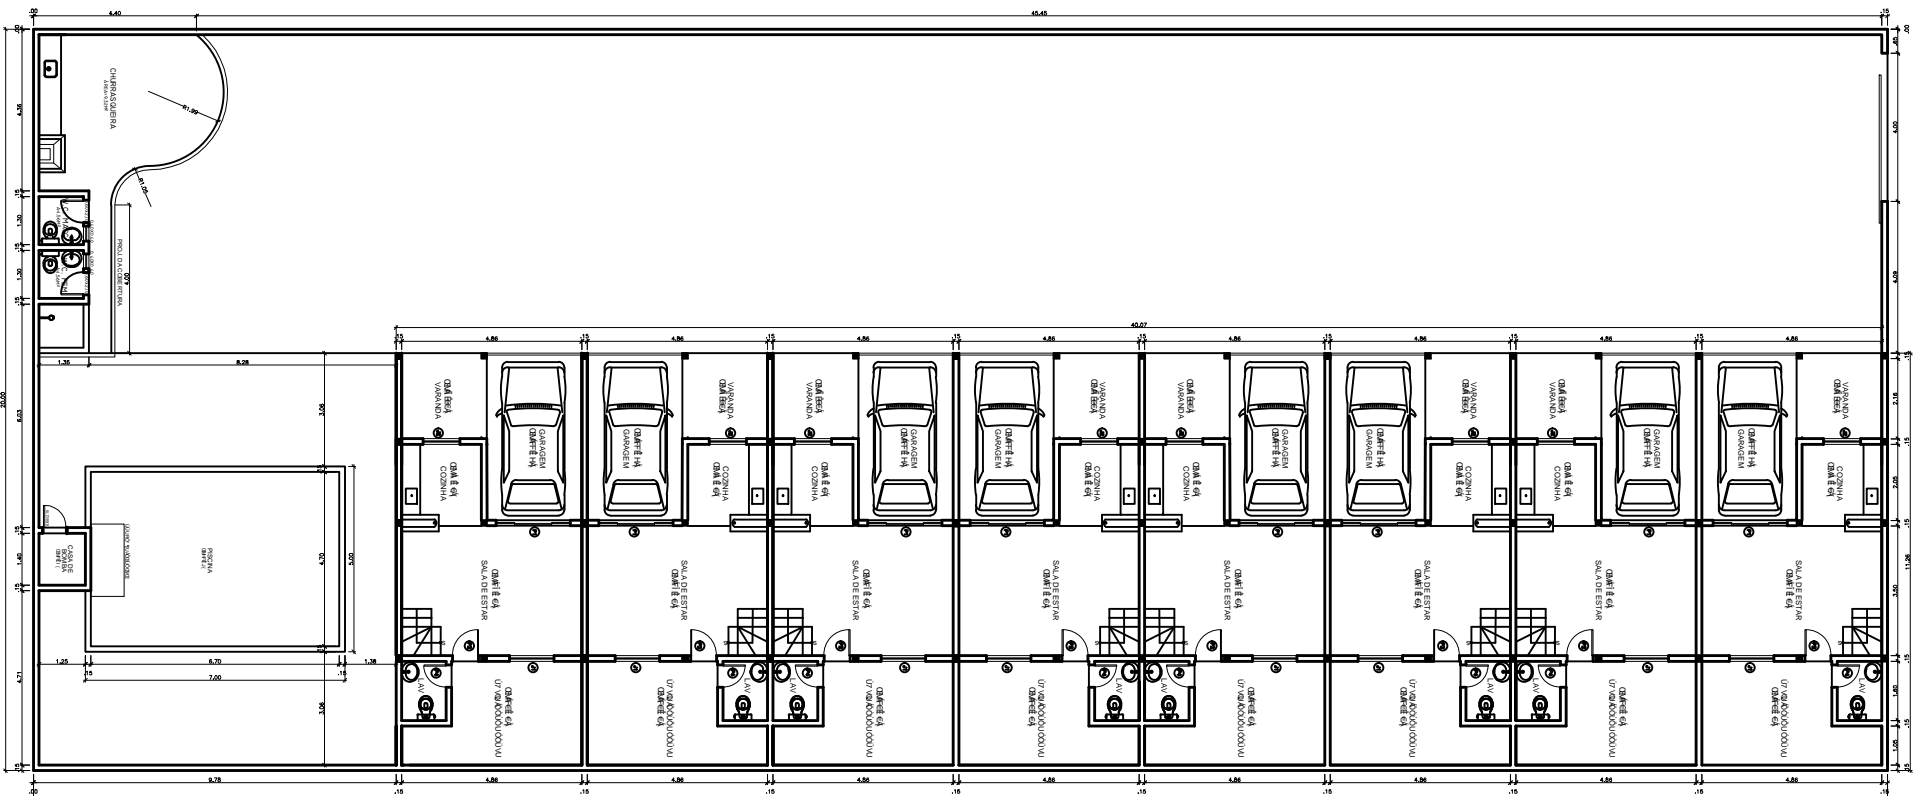

Orange Garden village

PAV. TÉRREO

PAV. SUPERIOR

01.03.2017 14:00:00 T-100